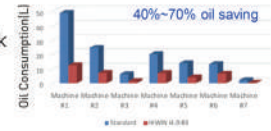

Ömür Öngörüsü

Vidalı milin uygulamada ki yaklaşık çalışma ömrünü hesaplar ve kullanıcıyı bilgilendirir

Akıllı Tanılama

Akıllı Yağlama

Akıllı yağlama uygulamasında optimum koşullara bağlı olarak alınacak yağ miktarı konusunda kullanıcıyı bilgilendirir ve bu şekilde yağ tasarrufu sağlar