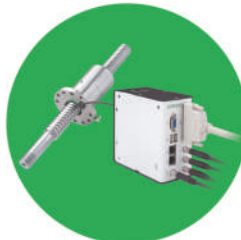

Sıcaklık Takibi

Çalışma esnasında anormal ısı oluşması durumunda kullanıcıyı uyarır ve titreşim ile ilgili dataları olay günlüğüne arşivler

Makine

Yağ Pompası

PLC I/O Port

scsi 68 pin bağlantısı

i4.0BS®

Akıllı Vidalı Mil Örnek Çalışma Düzeni