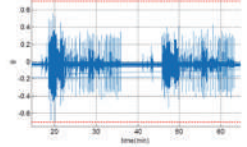

Akıllı Vidalı Mil

- Akıllı ve efektif imalat
- Kestirimci bakım
- Doğaya dost üretim

Titreşim Takibi

Çalışma esnasında anormal titreşim oluşması durumunda kullanıcıyı uyarır ve titreşim ile ilgili dataları olay günlüğüne arşivler

Ömür Öngörüsü

Vidalı milin uygulamada ki yaklaşık çalışma ömrünü hesaplar ve kullanıcıyı bilgilendirir

Akıllı Tanılama

Akıllı Yağlama

Akıllı yağlama uygulamasında optimum koşullara bağlı olarak alınacak yağ miktarı konusunda kullanıcıyı bilgilendirir ve bu şekilde yağ tasarrufu sağlar

Sıcaklık Takibi

Çalışma esnasında anormal ısı oluşması durumunda kullanıcıyı uyarır ve titreşim ile ilgili dataları olay günlüğüne arşivler

Makine

Yağ Pompası

PLC I/O Port

scsi 68 pin bağlantısı

i4.0BS®

Akıllı Vidalı Mil Örnek Çalışma Düzeni