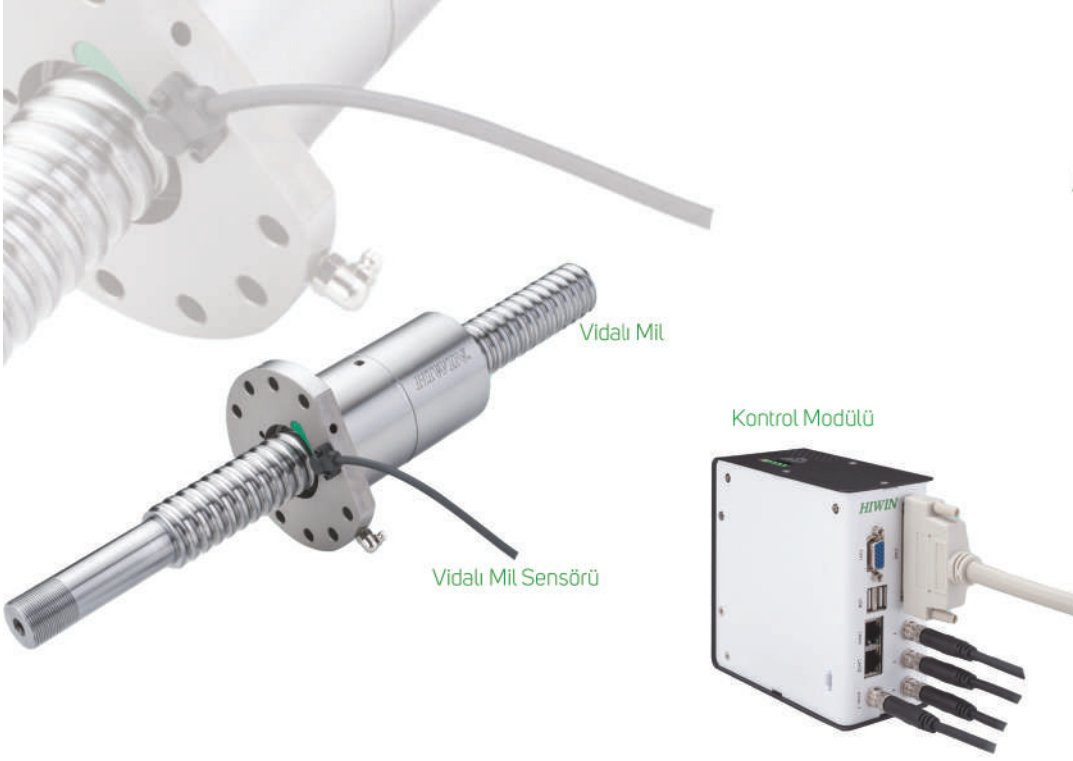

Akıllı Vidalı Mil

- Akıllı ve efektif imalat
- Kestirimci bakım
- Doğaya dost üretim

Titreşim Takibi

Çalışma esnasında anormal titreşim oluşması durumunda kullanıcıyı uyarır ve titreşim ile ilgili dataları olay günlüğüne arşivler

Ömür Öngörüsü

Vidalı milin uygulamada ki yaklaşık çalışma ömrünü hesaplar ve kullanıcıyı bilgilendirir

Akıllı Tanılama

Akıllı Yağlama

Akıllı yağlama uygulamasında optimum koşullara bağlı olarak alınacak yağ miktarı konusunda kullanıcıyı bilgilendirir ve bu şekilde yağ tasarrufu sağlar

Sıcaklık Takibi

Çalışma esnasında anormal ısı oluşması durumunda kullanıcıyı uyarır ve titreşim ile ilgili dataları olay günlüğüne arşivler

Makine

Yağ Pompası

PLC I/O Port

scsi 68 pin bağlantısı

i4.0BS®

Akıllı Vidalı Mil Örnek Çalışma Düzeni