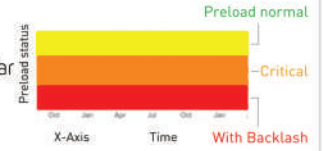

Akıllı Vidalı Mil

- Akıllı ve efektif imalat
- Kestirimci bakım
- Doğaya dost üretim

Titreşim Takibi

Çalışma esnasında anormal titreşim oluşması durumunda kullanıcıyı uyarır ve titreşim ile ilgili dataları olay günlüğüne arşivler

Ömür Öngörüsü

Vidalı milin uygulamada ki yaklaşık çalışma ömrünü hesaplar ve kullanıcıyı bilgilendirir

Akıllı Tanılama

Akıllı Yağlama

Akıllı yağlama uygulamasında optimum koşullara bağlı olarak alınacak yağ miktarı konusunda kullanıcıyı bilgilendirir ve bu şekilde yağ tasarrufu sağlar