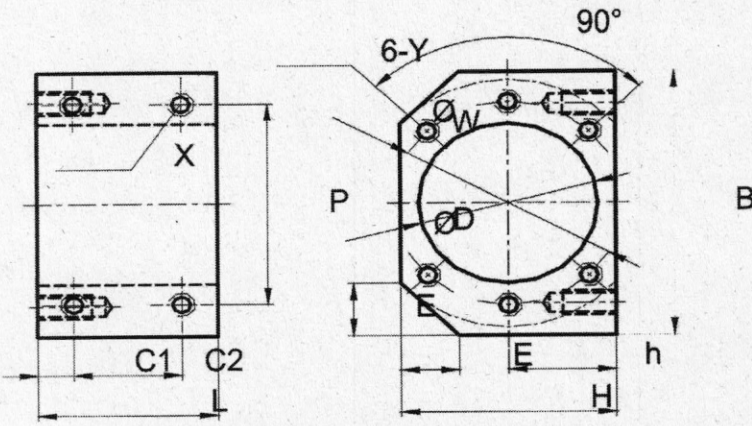

## VİDALI MİL SOMUN GÖVDELERİ

Parça No	Somun	D	B	H	h	E	L	C1	C2	P	X	W	Y
BSG 16 H	1605/1610	28	52	40	20	12	40	8	24	40	M5	38	M5
BSG 1616	1616	32	54	38	19	8	40	8	24	44	M5	42	M4
BSG 20 H	2005 / 2010	36	62	44	22	12	40	8	24	48	M6	47	M6
BSG 2020	2020	39	64	46	23	11	40	8	24	52	M6	50	M5
BSG 25 H	2505 / 2510	40	66	48	24	13	40	8	24	50	M6	51	M6
BSG 2525	2525	47	68	56	28	9	40	8	24	50	M6	60	M6
BSG 32 H	3205 / 3210	50	86	62	31	17	40	8	24	66	M8	65	M8
BSG 40 H	4005 / 4010	63	100	70	35	19	40	8	24	80	M8	78	M8
BSG 50 H	5010	75	116	85	42,5	22	46	10	26	92	M8	93	M8